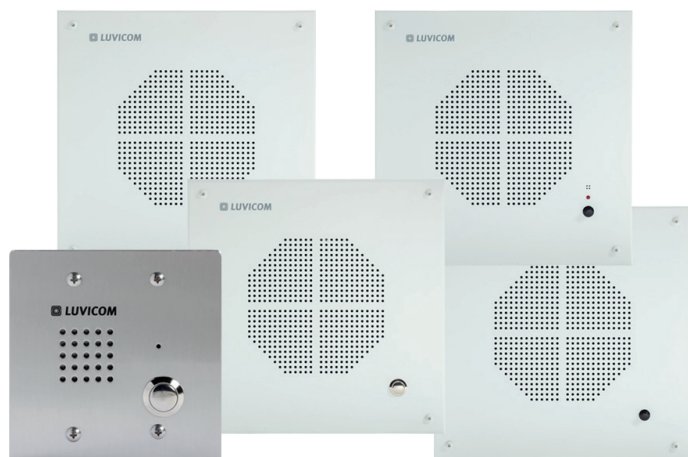

Un système alliant puissance et qualité audio adapté aux besoins des institutions scolaires.

- Mise en réseau étendue par fibre optique ;
- Ajustement numérique à distance des niveaux sonores des postes de classe ;
- Raccordement sur câblage existant dans presque tous les cas ;
- Synchronisation du système via licence NTP.

Un système modulaire qui répond précisément à votre réalité.

- Système modulaire et évolutif selon les besoins du client ;
- Jusqu'à huit conversations simultanées ;
- Horloges numériques synchronisées disponibles ;
- Mise en réseau de type campus par fibre optique.